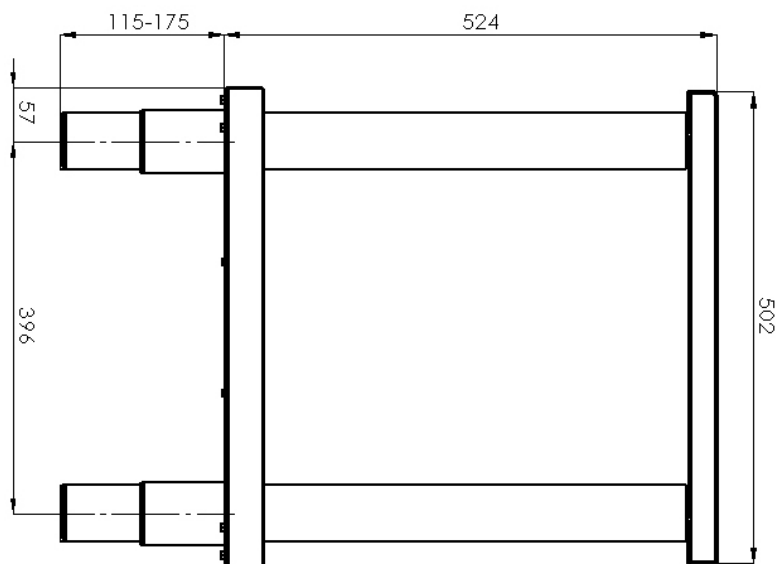

Podstavba otevřená 33x51

Model

PO 30

Sap kód

00003157

Skupina artiklů

Příslušenství

– Materiál: Nerez

Podstavba otevřená 33x51

Model	Sap kód	00003157
PO 30	Skupina artiklů	Příslušenství

Podstavba otevřená 33x51

Model	Sap kód	00003157
PO 30	Skupina artiklů	Příslušenství

1. Sap kód:

00003157

6. Šířka brutto [mm]:

340

2. Šířka netto [mm]:

330

7. Hloubka brutto [mm]:

520

3. Hloubka netto [mm]:

510

8. Výška brutto [mm]:

600

4. Výška netto [mm]:

570

9. Hmotnost brutto [kg]:

10.00

5. Hmotnost netto [kg]:

8.50

10. Materiál: